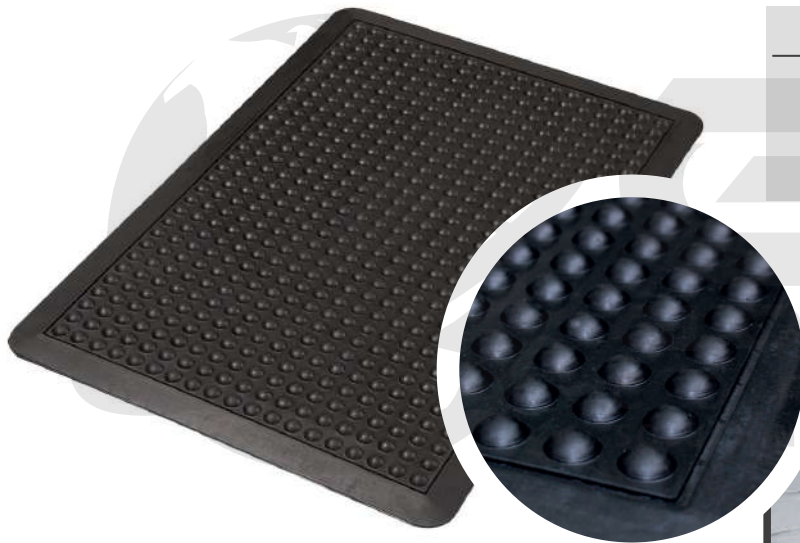

TAPETE ANTIFATIGA DE CAUCHO (G702)

Tapete antifatiga elaborado a base de Caucho Natural (NR) y Caucho Butadieno (SBR), diseñado para amortiguar la pisada y reducir las molestias o fatiga para las personas que se encuentran de pie por largas horas, además tiene un relieve antideslizante el cual previene resbalones o accidentes.

PRESENTACIÓN

Código	Medidas
G702	90cm x 60cm 13mm de altura

- ▶ Captura aire para proporcionar una superficie cómoda y duradera para estar de pie

PROPIEDADES

- Tipo de goma : NR y SBR
- Color : Negro
- Dureza : 60-65 SHR
- Temperatura de trabajo : -15° a 60°C
- Ácidos diluidos : Bueno
- Base diluidas : Bueno
- Agua y vapor : Bueno
- Resistencia a rotura : Bueno
- Resistencia a Tracción : Bueno

CARACTERÍSTICAS

- Apto para garajes, talleres, espacios de gimnasio y más
- Hecha de goma sólida para soportar un uso intensivo
- Fácil de limpiar

AENOR

GESTIÓN
DE LA CALIDAD

ISO 9001